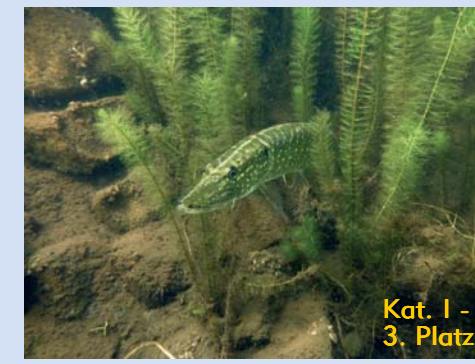

Die Leipziger Delphine wünschen „Gut Luft 2016“

März

1 Di
2 Mi
3 Do
4 Fr
5 Sa
6 So
7 Mo Faschingsbaden der Pinguine, 15 Uhr Internat. Frauentag
8 Di
9 Mi
10 Do
11 Fr
12 Sa
13 So
14 Mo
15 Di
16 Mi
17 Do
18 Fr
19 Sa vorösterliches Antauchen
20 So Frühlingsanfang
21 Mo
22 Di
23 Mi
24 Do Gründonnerstag
25 Fr Karfreitag
26 Sa
27 So Ostersonntag Beginn Sommerzeit
28 Mo Ostermontag
29 Di
30 Mi
31 Do

Kat. I - 1. Platz
8 Fr
9 Sa Panometerbesuch der Jugendgruppe
10 So
11 Mo
12 Di
13 Mi
14 Do
15 Fr
16 Sa
17 So

18 Mo
19 Di
20 Mi
21 Do
22 Fr
23 Sa Abbaden der Leipziger Pinguine ab 14 Uhr
24 So
25 Mo
26 Di
27 Mi
28 Do
29 Fr
30 Sa Walpurgisnacht in Ammelshain

Mai

1 So Maifeiertag & Radtour rund um Ammelshain
2 Mo
3 Di
4 Mi
5 Do
6 Fr
7 Sa

8 So
9 Mo
10 Di
11 Mi
12 Do
13 Fr 13. bis 16. Mai Pflingstfahrt der Jugendgruppe
14 Sa
15 So Pflingstsonntag
16 Mo Pflingstmontag
17 Di
18 Mi
19 Do
20 Fr
21 Sa Biotag
22 So
23 Mo
24 Di
25 Mi
26 Do Fronleichnam
27 Fr
28 Sa Umwelttag & Subbotnik an der Basis
29 So
30 Mo
31 Di

Kat. I - 2. Platz
Juni
Kindertag
1 Mi
2 Do
3 Fr
4 Sa
5 So
6 Mo
7 Di
8 Mi
9 Do
10 Fr
11 Sa

12 So
13 Mo
14 Di
15 Mi
16 Do
17 Fr Sonnenwendschwimmen
18 Sa
19 So
20 Mo
21 Di Sommeranfang
22 Mi
23 Do
24 Fr
25 Sa Swim & Run Jugendsommerlager
26 So
27 Mo „JuSoLa“ vom 24. bis 29. Juli
28 Di JuSoLa-Verlängerung vom 29. Juni bis 1. Juli
29 Mi
30 Do

Juli

1 Fr
2 Sa Biotag
3 So
4 Mo
5 Di
6 Mi
7 Do
8 Fr
9 Sa
10 So
11 Mo
12 Di
13 Mi
14 Do
15 Fr
16 Sa
17 So
18 Mo
19 Di
20 Mi
21 Do
22 Fr
23 Sa 33. LVB-Triathlon

Kat. I - 3. Platz
24 So 33. LVB-Triathlon
25 Mo
26 Di
27 Mi
28 Do
29 Fr
30 Sa
31 So

August

1 Mo
2 Di
3 Mi
4 Do
5 Fr
6 Sa Biotag
7 So
8 Mo
9 Di
10 Mi
11 Do
12 Fr
13 Sa
14 So
15 Mo Mariä Himmelfahrt
16 Di
17 Mi
18 Do
19 Fr
20 Sa Kinder-Schwimm- und Neptunfest, Auftakttraining Jugendgruppe abends karibische Nacht
21 So
22 Mo
23 Di

24 Mi
25 Do
26 Fr 26. bis 28. August
27 Sa 16. Leipziger Wasserfest
28 So
29 Mo
30 Di
31 Mi

September